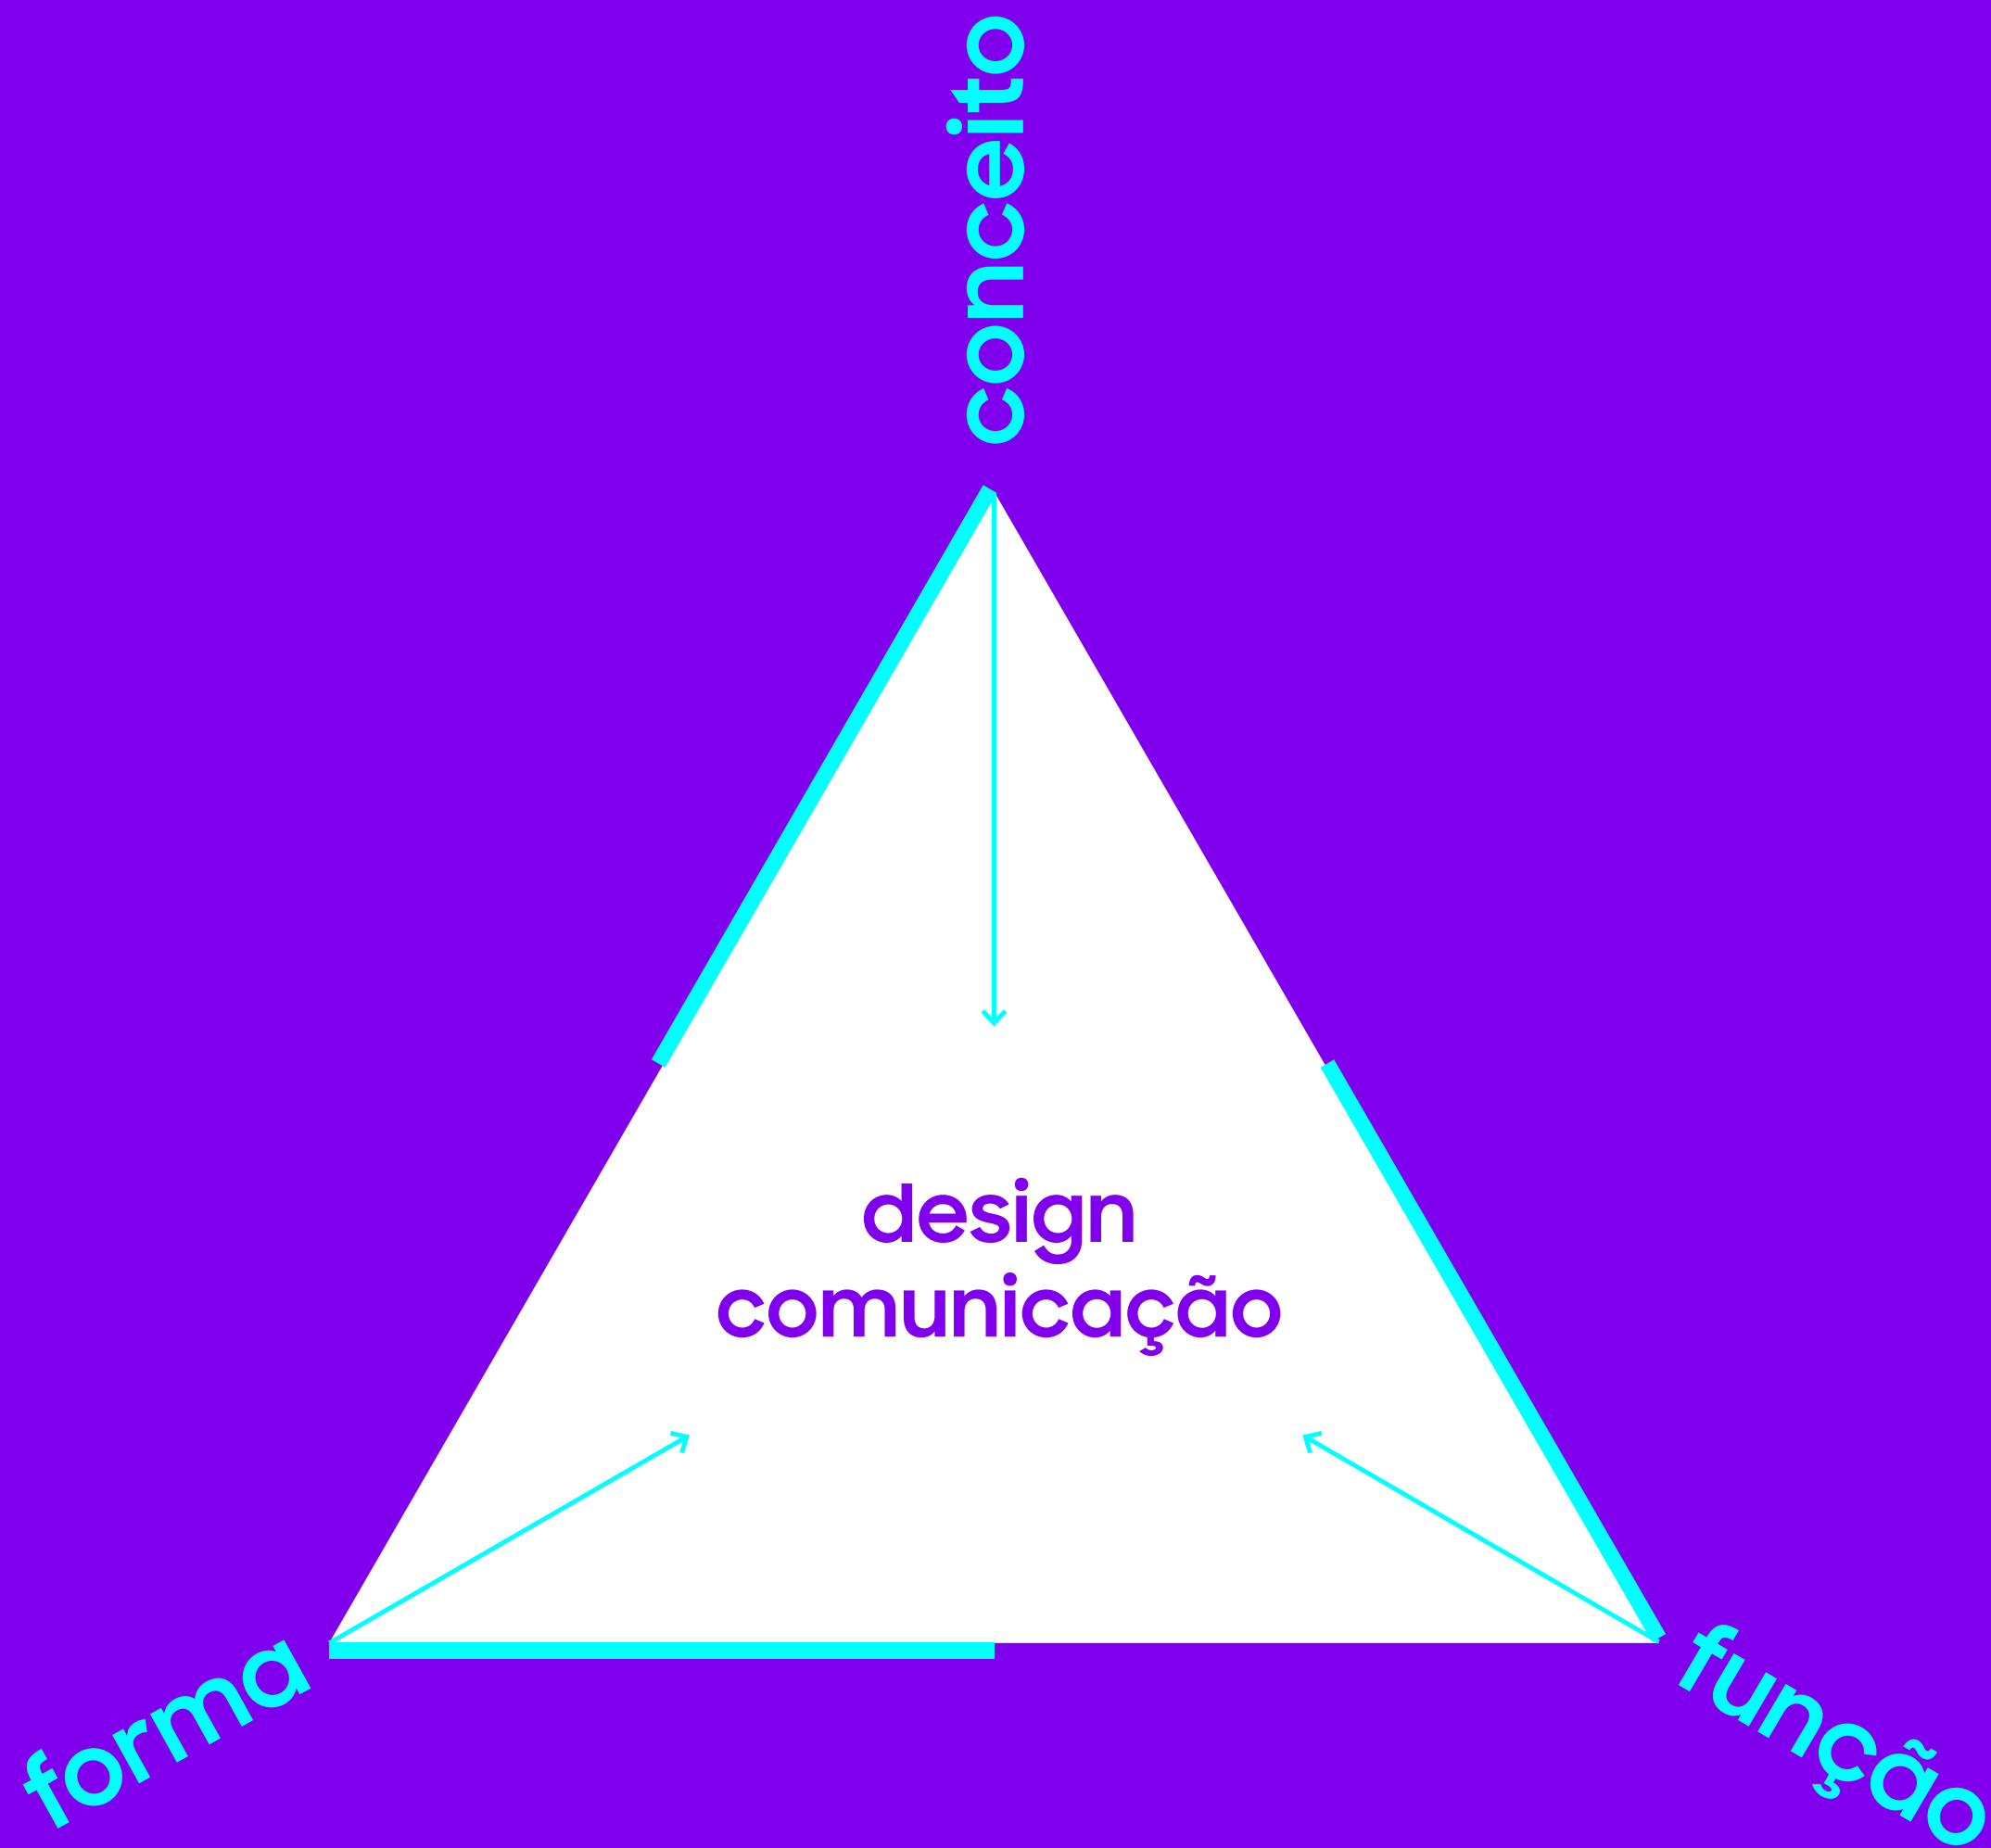

— metodologia projetual em design —

— conceptualização —

---

**bauhaus (1919-1933) premissa: 'forma segue a função'**

escola bauhaus foi fundada a 12 abril 1919, em weimar, na alemanha, por walter gropius  
pretendia difundir uma filosofia moderna de design nas mais diversas áreas  
foi uma das precursoras do modernismo que deu início ao movimento bauhaus

---

**1.analisar**  
definir objetivos  
definir critérios

**2.criar**  
desenvolver conceito  
projetar e refinar

**3.implementar**  
aplicar e especificar  
produzir / realizar

“a magia do processo criativo  
reside no facto de este não ter qualquer magia”